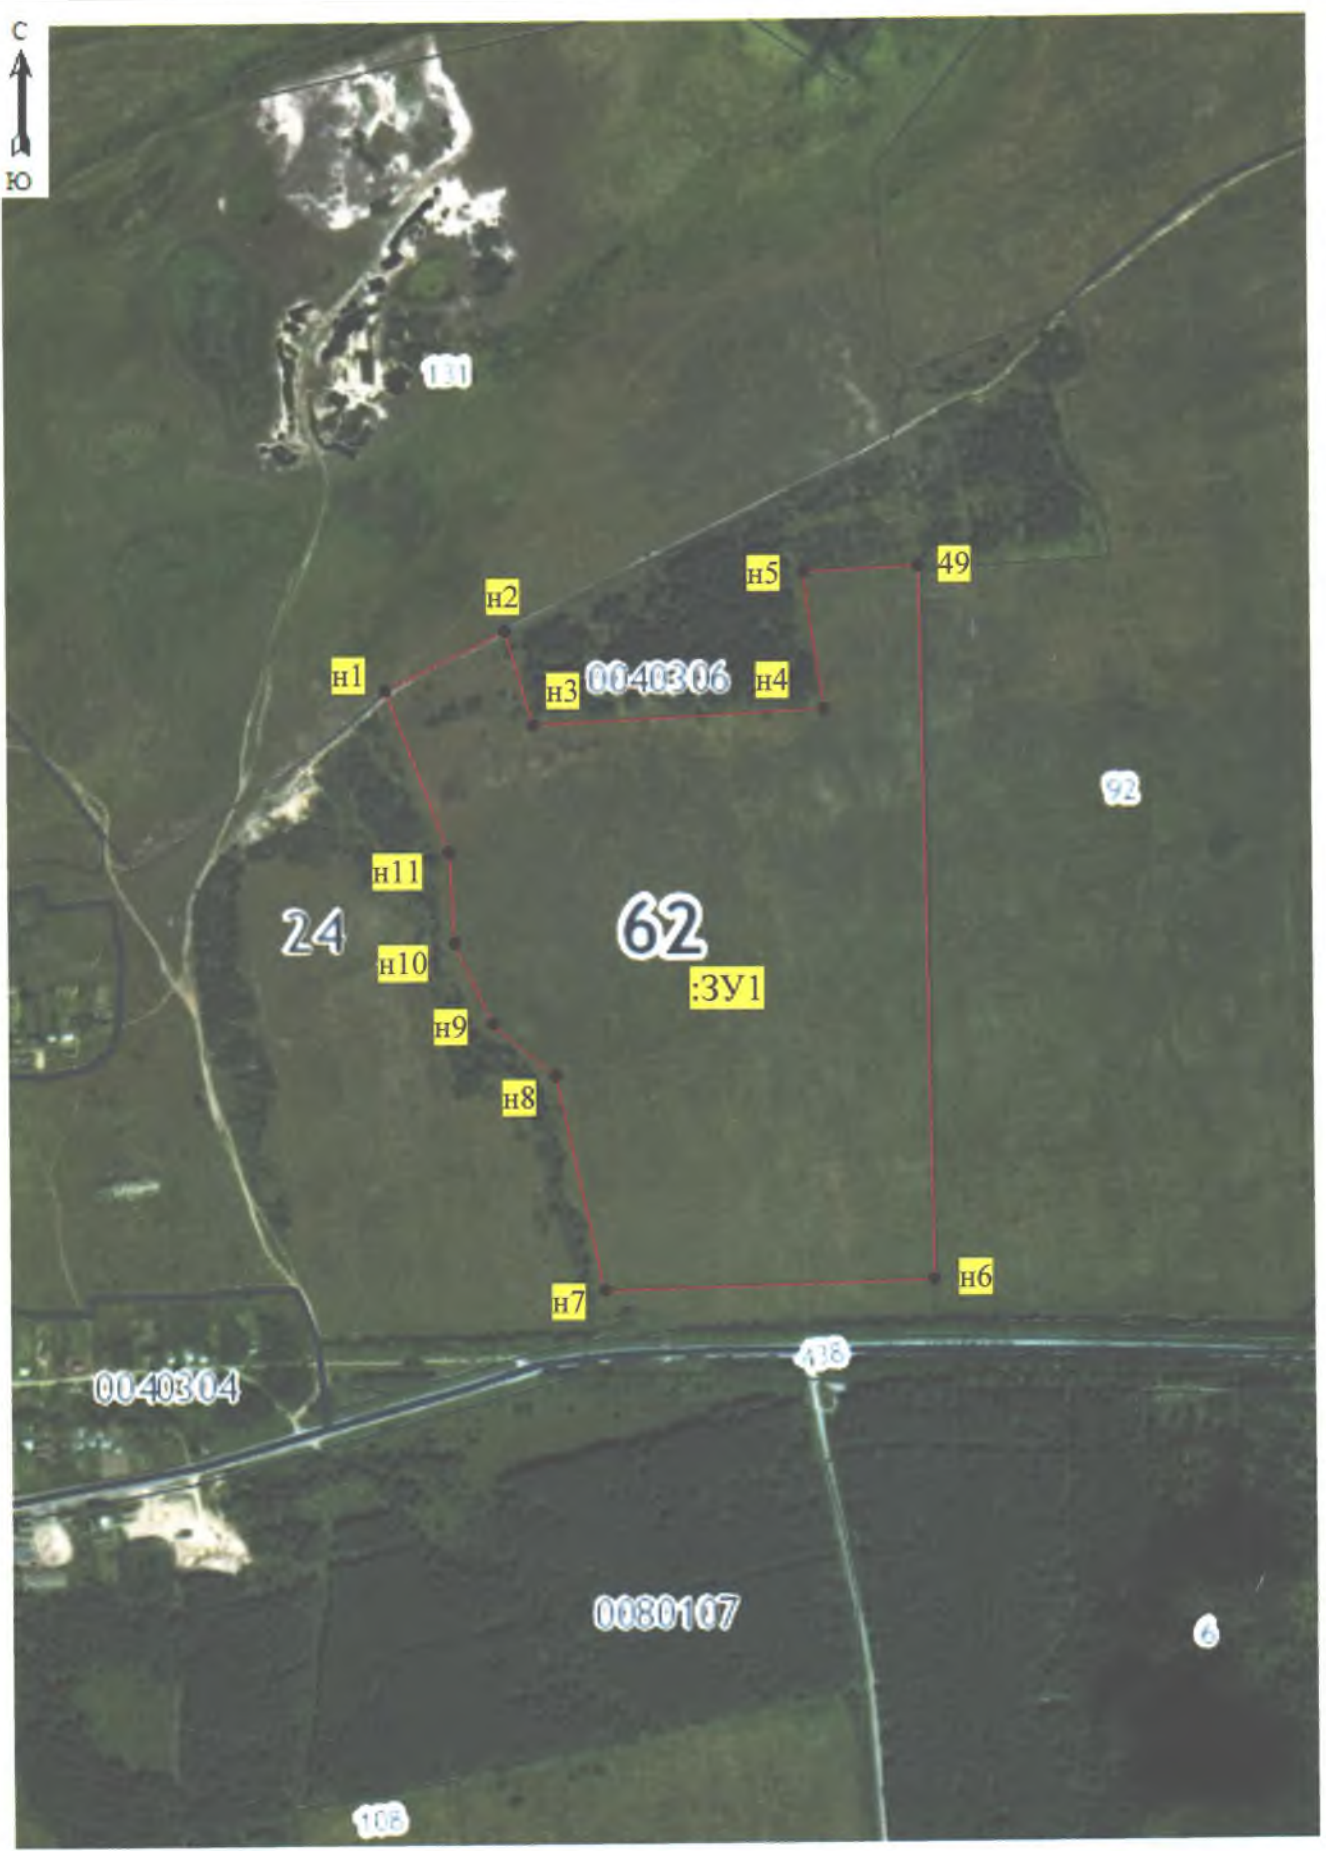

Утверждена  
Постановлением администрации муниципального образования - Шацкий  
муниципальный район Рязанской области  
(наименование документа об утверждении, включая наименования органов государственной власти или  
органов местного самоуправления, принявших решение об утверждении схемы или подписавших соглашение о  
перераспределении земельных участков)

от \_\_\_\_\_ № \_\_\_\_\_

**Схема расположения земельного участка или земельных участков на кадастровом  
плане территории**  
Система координат: МСК-62

Условный номер земельного участка – :ЗУ1		
Площадь земельного участка 465594 м <sup>2</sup>		
Обозначение характерных точек границ	Координаты, м	
	X	Y
1	2	3
н1	388013.32	2291393.70
н2	388092.05	2291551.34
н3	387967.27	2291589.13
н4	387987.97	2291974.33
н5	388169.59	2291946.60
49	388177.89	2292099.79
н6	387233.94	2292119.02
н7	387219.98	2291682.06
н8	387502.50	2291617.32
н9	387571.51	2291534.40
н10	387679.01	2291483.94
н11	387798.99	2291477.34
н1	388013.32	2291393.70

Масштаб 1: 10000